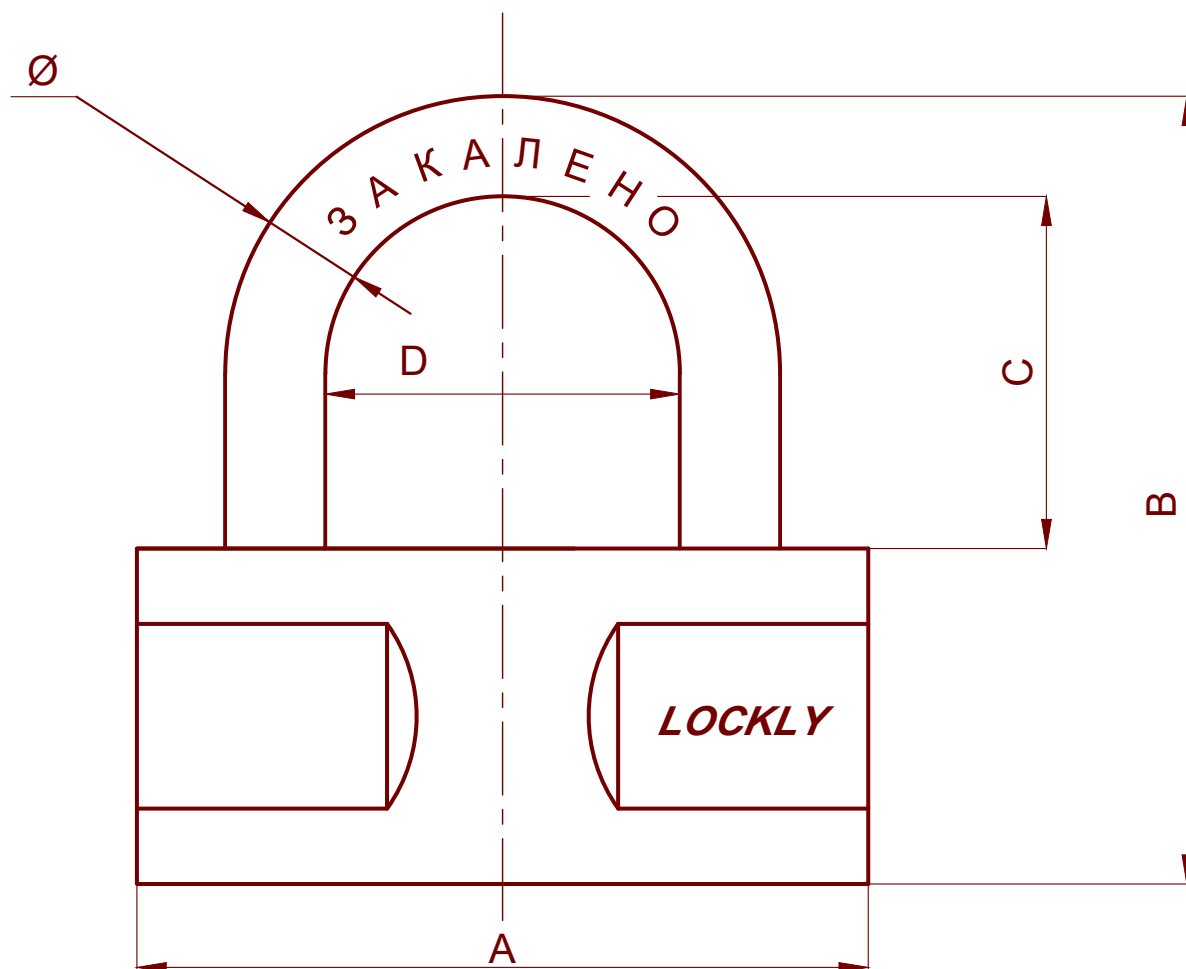

## Замок навесной LOCKLY BC1

Модель	A, мм	B, мм	C, мм	D, мм	Ø, мм
BC1-840	40	50,5	20,7	20,7	6,2
BC1-850	50	60	25,6	27,4	7,5
BC1-860	60	70,6	32	31,4	9,5
BC1-870	70	79	35,5	34,3	11,5